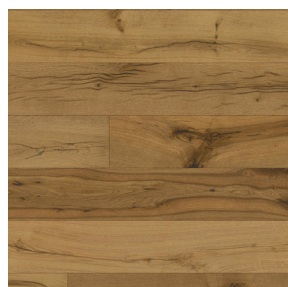

-15%

Akcia platí od 22. 5. 2023 do 31. 8. 2023

Dub rustikálny
prírodný oxidatívny olej

SKLADOM

Skladom v Hodonine vrátane
zhodných líst

Dub rustikálny oxidatívny olej

PRIRODZENÝ VZHĽAD

Kartáčovaný povrch
povrchovo upravený
kvalitným olejom poskytuje
prírodný vzhľad