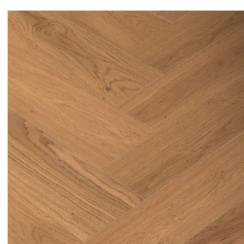

Step
& Wall

REAL WOOD FLOORING

Podlahy z pravého dreva

STEP & WALL - HERRINGBONE

FORMÁT: 10 x 135 x 810 mm

TRIEDENIE SELECT

MATNÝ LAK, KARTÁČ

4V FÁZA

NÁŠLAP 0,6 mm

ZÁMOK UNIFIT X

15 ROKOV ZÁRUKA
pre bytové zaťaženie

70,70 €

60,10 €

50,10 € bez DPH

-15%

Akcia platí od 22. 5. 2023 do 31. 8. 2023

Select Oak