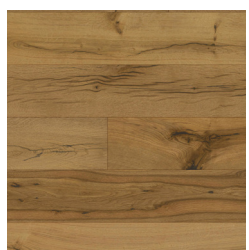

PODLAHY VINYLOVÉ

floorify®

LONG PLANKS

FORMÁT: 4,5 x 225 x 1 524 mm

JADRO FLOORIFY RIGID CORE S MINERÁLMI

ŠTRUKTÚRA DREVA

KARTÁČ

4V FÁZA

ZÁMOK LIC. UNILIN

SKLADOM

Skladom v Hodoníne vrátane zhodných líšt

Granola